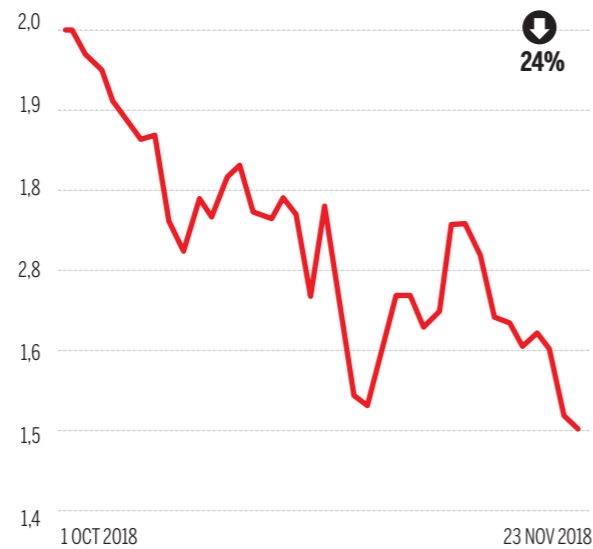

# NÚMEROS ROJOS EN SILICON VALLEY

Evolución en Bolsa de las grandes tecnológicas desde el 1 de octubre, pérdidas en millones de dólares.

240.000

Consejero delegado  
Tim Cook

↓  
22,5%

240.000

Consejero delegado  
Jeff Bezos