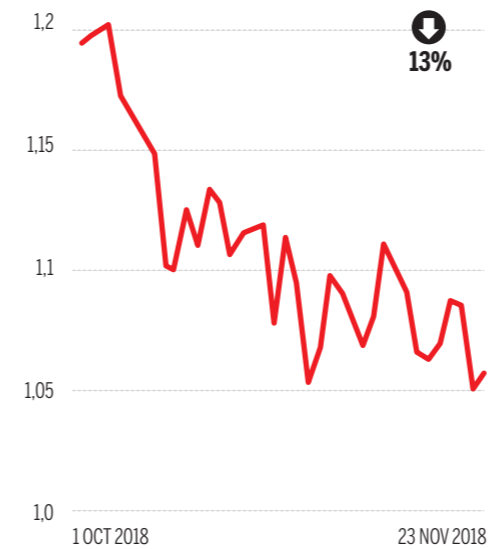

# NÚMEROS ROJOS EN SILICON VALLEY

Evolución en Bolsa de las grandes tecnológicas desde el 1 de octubre, pérdidas en millones de dólares.

240.000

Consejero delegado  
Tim Cook

↓  
22,5%

240.000

Consejero delegado  
Jeff Bezos

↓  
24%

110.000

Consejero delegado  
Larry Page

↓  
13%

80.000

Consejero delegado  
Mark Zuckerberg

↓  
17%

52.000