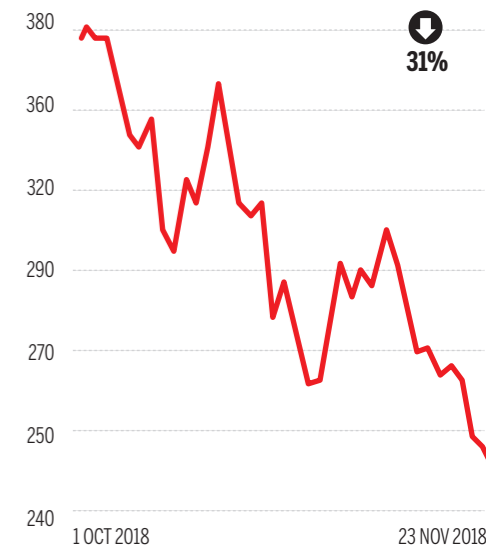

# NÚMEROS ROJOS EN SILICON VALLEY

Evolución en Bolsa de las grandes tecnológicas desde el 1 de octubre, pérdidas en millones de dólares.

240.000

Consejero delegado  
Tim Cook

↓  
22,5%

240.000

Consejero delegado  
Jeff Bezos

↓  
24%

110.000

Consejero delegado  
Larry Page

↓  
13%

80.000

Consejero delegado  
Mark Zuckerberg

↓  
17%

52.000

NETFLIX

Consejero delegado  
Reed Hastings

↓  
31%