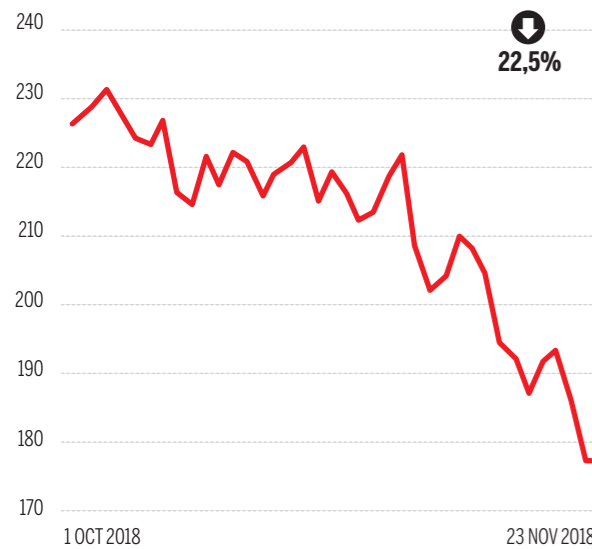

# NÚMEROS ROJOS EN SILICON VALLEY

Evolución en Bolsa de las grandes tecnológicas desde el 1 de octubre, pérdidas en millones de dólares.

240.000

Consejero delegado  
Tim Cook

↓  
22,5%

240.000

Consejero delegado  
Jeff Bezos

↓  
24%

110.000

Consejero delegado  
Larry Page

↓  
13%

80.000

Consejero delegado  
Mark Zuckerberg

↓  
17%

52.000