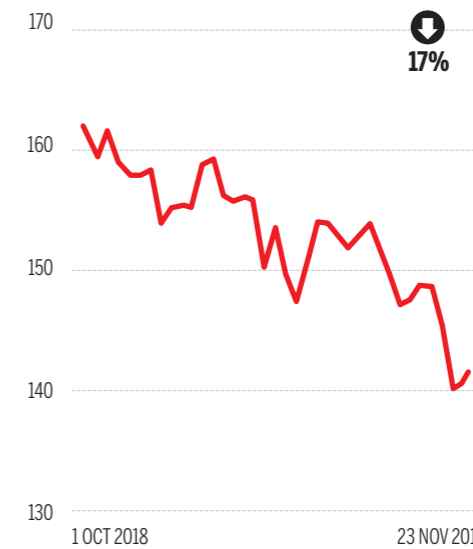

# NÚMEROS ROJOS EN SILICON VALLEY

Evolución en Bolsa de las grandes tecnológicas desde el 1 de octubre, pérdidas en millones de dólares.

240.000

Consejero delegado  
Tim Cook

↓  
22,5%

240.000

Consejero delegado  
Jeff Bezos

↓  
24%

110.000

Consejero delegado  
Larry Page

↓  
13%

80.000

Consejero delegado  
Mark Zuckerberg

↓  
17%

52.000

NETFLIX

Consejero delegado  
Reed Hastings

↓  
31%